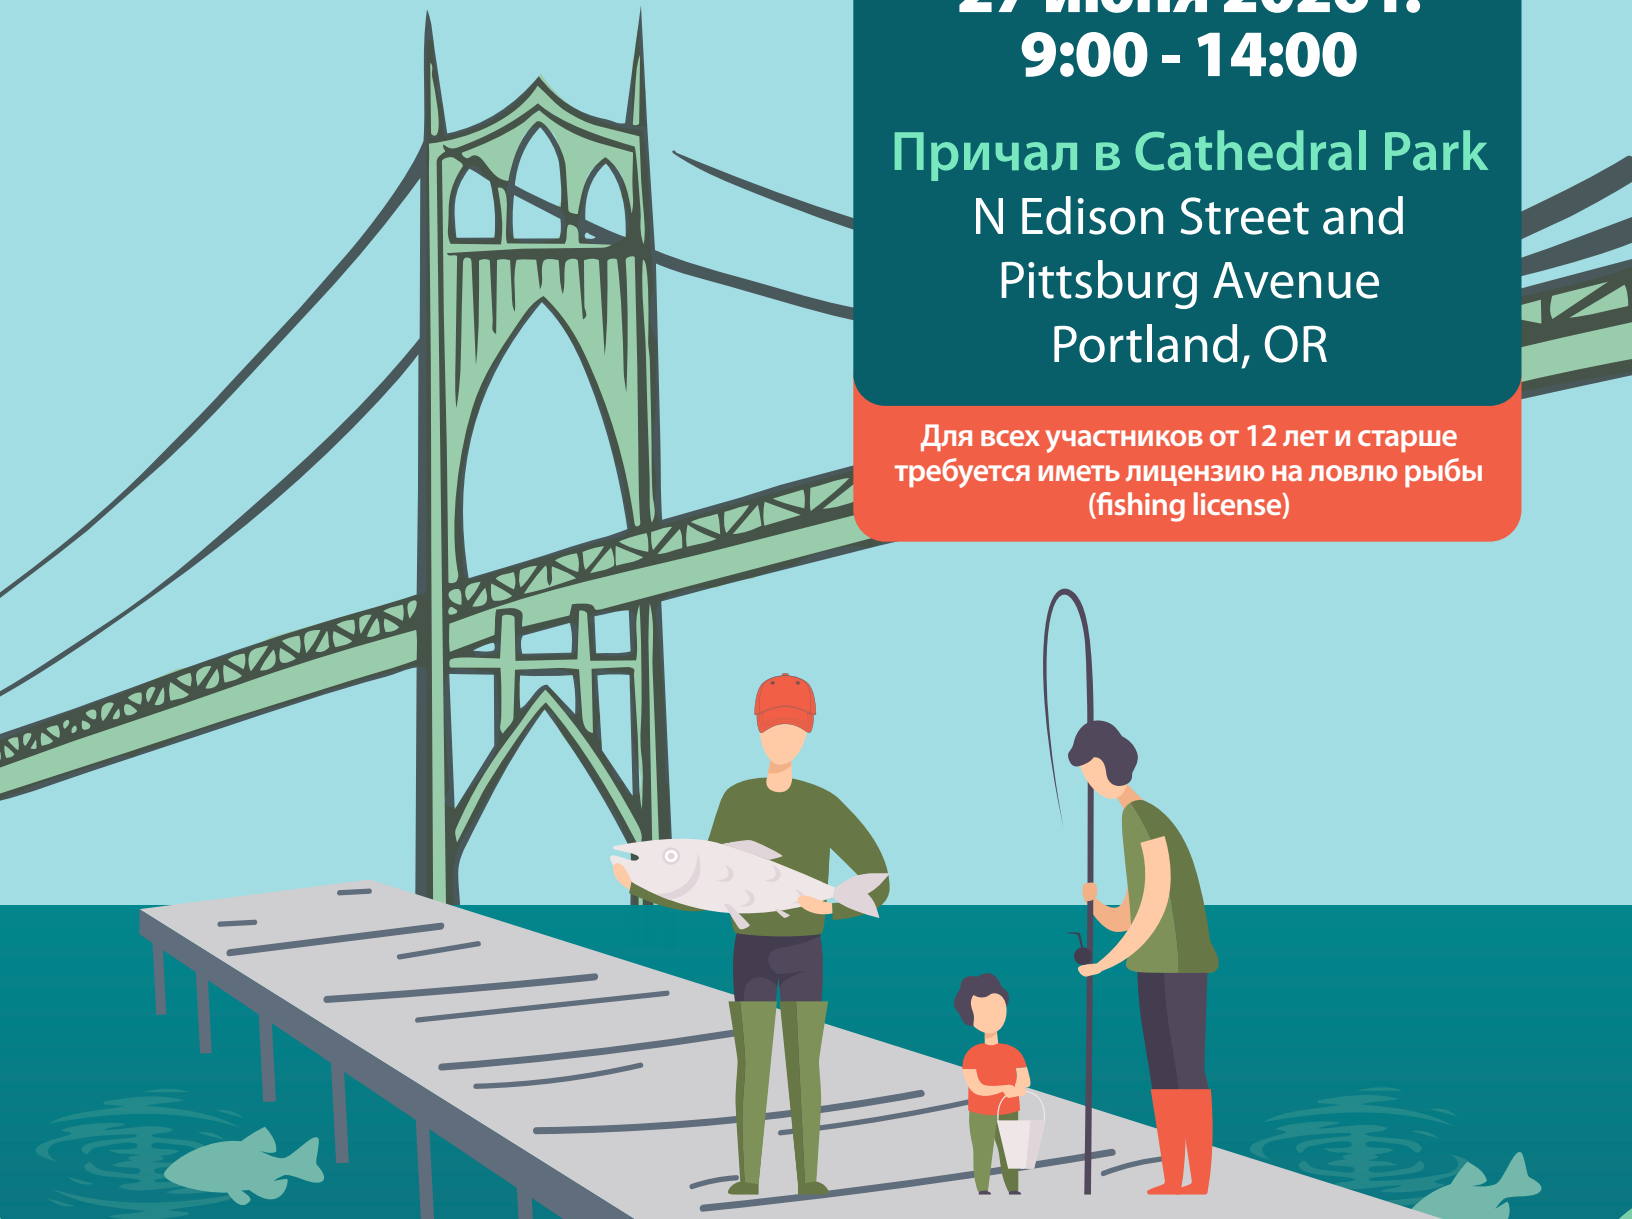

4-й ЕЖЕГОДНЫЙ ТУРНИР ПО СПОРТИВНОЙ ЛОВЛИ РЫБЫ

RUSSIAN 03.25.26

Приз за самого крупного
пойманного карпа!
А также другие призы

27 июня 2026 г.
9:00 - 14:00

Причал в Cathedral Park
N Edison Street and
Pittsburg Avenue
Portland, OR

Для всех участников от 12 лет и старше
требуется иметь лицензию на ловлю рыбы
(fishing license)

Узнайте больше о рекомендациях по ловле рыбы
в нижней части реки Willamette

За дополнительной
информацией
обращайтесь к следующим
лицам: Beth Appert
503-347-5068