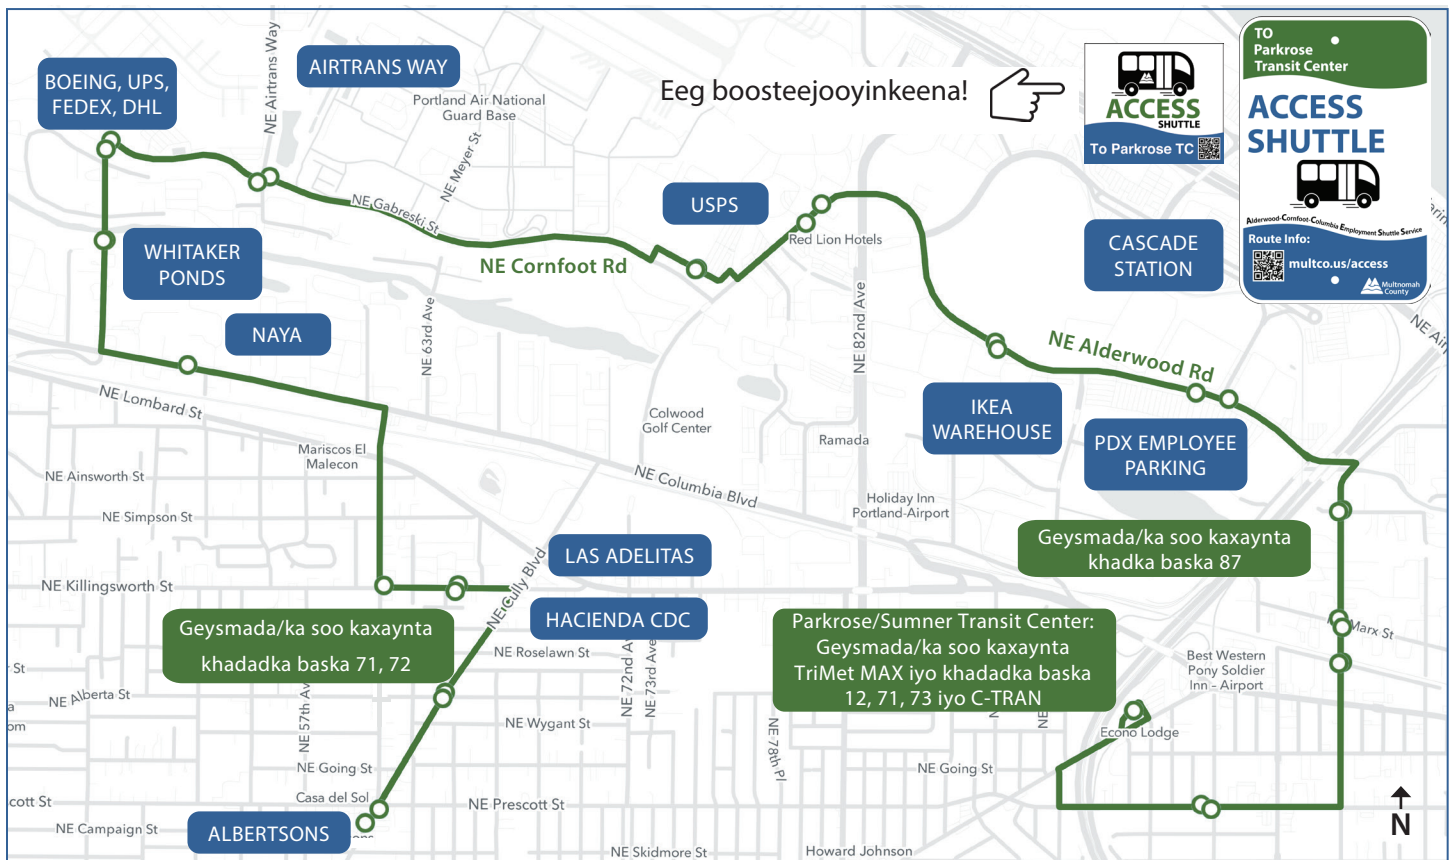

SOOMAALI ACCESS SHUTTLE

ALDERWOOD • CORNFoot • COLUMBIA EMPLOYMENT SHUTTLE SERVICE

Multnomah County waxay adeeg bas maalinle ah oo bilaash ah siisaa aagga koonfureed ee madaarka PDX.

Adeegga waxaa loo yaqaan ACCESS: The Alderwood-Cornfoot-Columbia Employment Shuttle Service (Adeegga Basaska Shaqada ee Alderwood-Cornfoot-Columbia). Basku wuxuu shaqeeyaa Isniinta ilaa Jimcaha subaxda iyo galabaha inta u dhaxaysa xaafadda Cully iyo Parkrose/Sumner Transit Center si uu u bixiyo kala socodka shaqooyinka iyo meelaha kale.

Marka laga reebo joogsiyada/boosteejooyinka Parkrose/Sumner Transit Center iyo Prescott/Cully Blvd., basku waxa laga yaabaa inuu ambabaxo ka hor wakhtiga loo qorsheeyay, sidaas darteed fadlan wakhti hore u imow. Multnomah County waxay heshiis kula jirtaa ecoShuttle si loo helo adeegan. Haddii baska la qorsheeyay uu soo daaho in ka badan 15 daqiiqo, fadlan ecoShuttle ka wac 503-548-4480, kordhinta 0 si aad u siiso wixii warbixin ah.

Jadwalka Baska ACCESS				
Parkrose / Sumner Transit Center	US Postal Service (USPS)	Prescott / Cully Blvd (Stop ID 1240)	US Postal Service (USPS)	Parkrose / Sumner Transit Center
6:15 AM	6:30 AM	6:45 AM	7:00 AM	7:15 AM
7:15 AM	7:30 AM	7:45 AM	8:00 AM	8:15 AM
8:15 AM	8:30 AM	8:45 AM		
2:30 PM	2:45 PM	3:00 PM	3:15 PM	3:30 PM
3:30 PM	3:45 PM	4:00 PM	4:15 PM	4:30 PM
4:30 PM	4:45 PM	5:00 PM	5:15 PM	5:30 PM
5:30 PM	5:45 PM	6:00 PM		

multco.us/transit

Gaadiidka ACCESS waxaa maalgeliya Sanduuqa Horumarinta Gaadiidka Gobolka oo dhan ah, waxayna iskaashi la leeyihiin Portland Bureau of Transportation (Waxda Gadiidlayda Portland) iyo Port of Portland (Dekadda Portland)