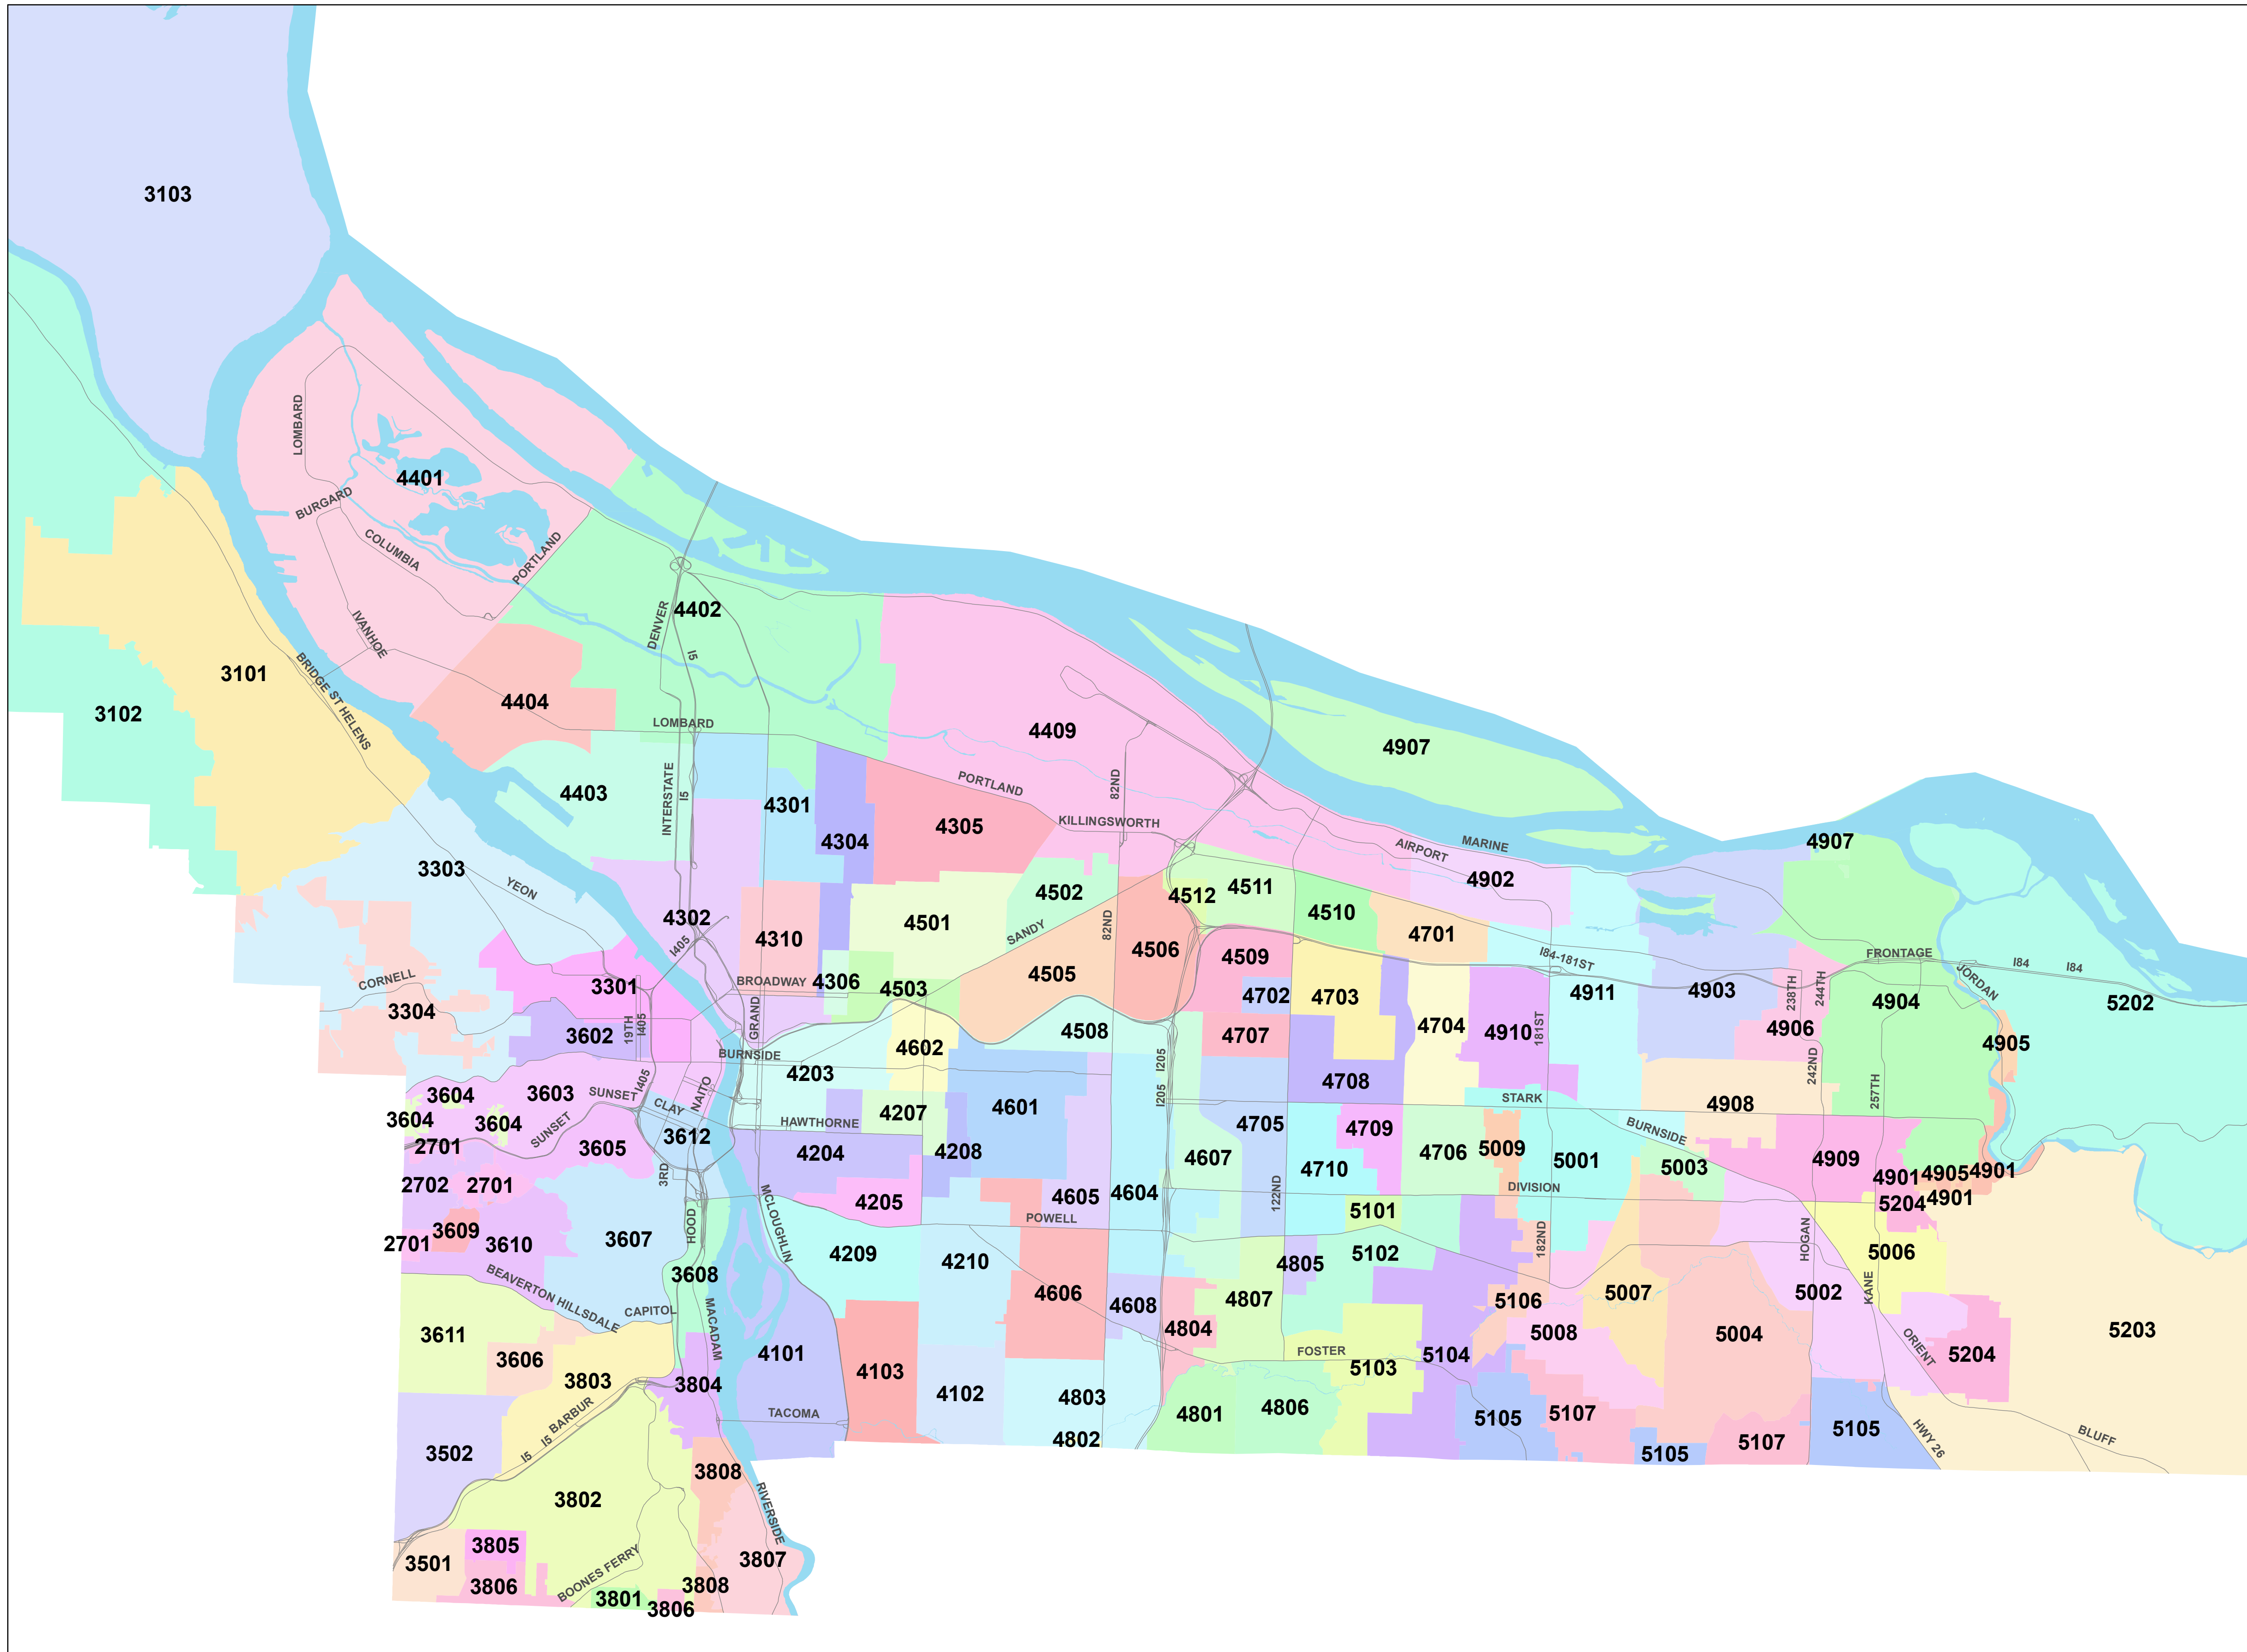

Precincts in Multnomah County

Precincts in Multnomah County

2701	3611	4210	4510	4710	5001
2702	3612	4301	4511	4801	5002
3101	3801	4302	4512	4802	5003
3102	3802	4304	4601	4803	5004
3103	3803	4305	4602	4804	5006
3301	3804	4306	4604	4805	5007
3303	3805	4310	4605	4806	5008
3304	3806	4401	4606	4807	5009
3501	3807	4402	4607	4901	5101
3502	3808	4403	4608	4902	5102
3602	4101	4404	4701	4903	5103
3603	4102	4409	4702	4904	5104
3604	4103	4501	4703	4905	5105
3605	4203	4502	4704	4906	5106
3606	4204	4503	4705	4907	5107
3607	4205	4505	4706	4908	5202
3608	4207	4506	4707	4909	5203
3609	4208	4508	4708	4910	5204
3610	4209	4509	4709	4911	

Disclaimer: This map is for reference use only. Data is derived from multiple sources with varying levels of accuracy.

Multnomah County Elections Division
 1040 SE Morrison St.
 Portland OR 97214
 503-988-3720
 elections@multco.us
 www.mcelections.org